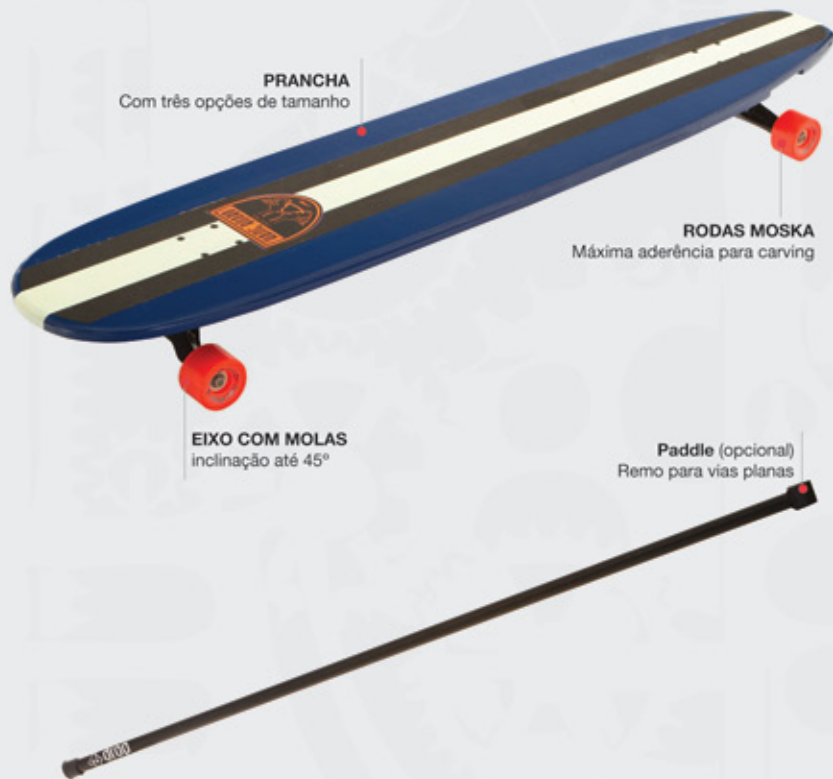

A volta do CLÁSSICO